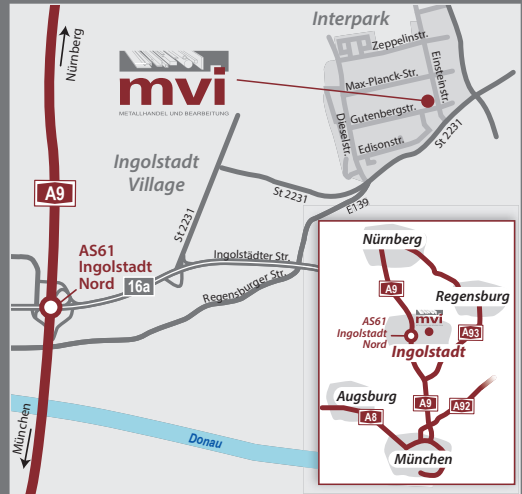

Markus Hausmann

Einkauf
08456 / 91 77 - 23
markus.hausmann@mvi-metall.de

Markus Döhring

Leitung Werkstatt / Wasserstrahlschneiden
08456 / 91 77 - 15
wss@mvi-metall.de

mvi GmbH
Gutenbergstraße 9
Interpark
85098 Großmehring